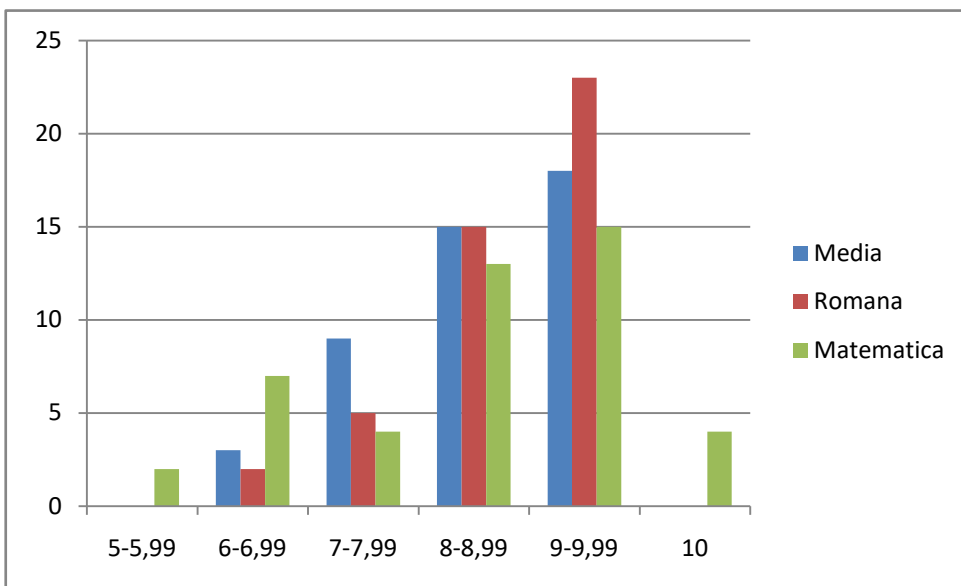

## Evaluare națională 2015

	5-5,99	6-6,99	7-7,99	8-8,99	9-9,99	10
Media	0	5	5	15	28	2
Romana	0	0	9	18	25	3
Matematica	3	5,00	3	12	23	9

## Evaluare națională 2016

	5-5,99	6-6,99	7-7,99	8-8,99	9-9,99	10
Media	0	3	9	15	18	0
Romana	0	2	5	15	23	0
Matematica	2	7	4	13	15	4